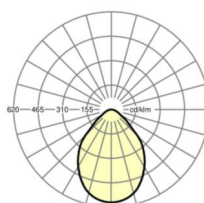

параметры

номер заказа	62162026670
код EAN	4020863436187
номер таможенного тарифа	94051190
Знак прохождения контроля	IP 65, класс защиты I, F, D, Помещения особой чистоты, HACCP DIN10500/Food/IFS/BRC, Indoor, CE
Степень ударопрочности IK	IK07 (-20°C bis 35°C)
Температура окружения	ta -20°C в 35°C
Особые свойства	Готовность к IoT «Ready for IoT»
Гарантийный срок	7 лет
Государственные программы поддержки	BEG - государственные субсидии для энергосберегающих зданий (действительна только для Германии)

электротехника

Балласт	Электронный драйвер DALI2 (1 штука)
Мощность системы	70W
сетевое напряжение	230V/50Hz
автоматический предохранитель (пусковой ток)	15 штук/B10, 24 штук/B16, 24 штук/C10, 40 штук/C16
класс энергосбережения/Источник света	C

DEEP-LINK

<https://www.regiolux.de/ru/article/62162026670>