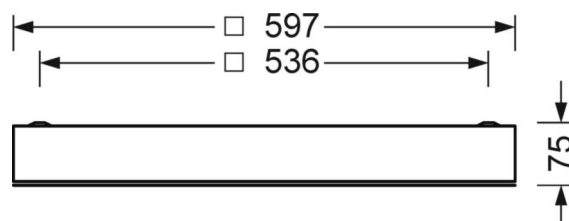

DEEP-LINK

<https://www.regiolux.de/ru/article/62162026670>

Ссылка	LED 8700lm 840
ηLB	100 %
Φ ↓/↑	100 % / 0 %
UGR поп./вдоль	19.3 / 19.2

Оптика

Оснастка	LED, цветопередача/оттенок света CRI ≥ 80 / 4000K
Допуск для координаты цветности (MacAdam)	3SDCM
Фотобиологическая безопасность (светильник)	RG0
Номинальный световой поток	8732lm
Номинальный световой поток-при дежурном освещении	8732lm
Срок службы LED	80000h L80/B10 (Tq 35°C), 90000h L80/B10 (Tq 25°C), 40000h L90/B10 (Tq 25°C)
светоотдача светильников	125lm/W
UGR поп./вдоль	19.3 / 19.2

Механика

цвет корпуса	белый стандартный для электротехники RAL 9016
размеры (LxWxH/DxH)	597mm x 597mm x 75mm
Потолочная система	потолки с вырезами (AD)
вес (нетто)	10.9kg
Cable entry KE (X/Y)	279mm/17mm
Вид монтажа	Потолочная одиночная установка, Монтаж потолочных магистралей, Встройка в потолки стерильных помещений, настенная установка отдельных светильников

размеры

L	597 mm	Длина
B	597 mm	Ширина
H	75 mm	Высота
A1	536 mm	Расстояние между точками крепежа при одиночной установке
X	279 mm	Расстояние от ввода проводов до середины светильника по оси X (вдо)
Y	17 mm	Расстояние от ввода проводов до середины светильника по оси Y (поп)